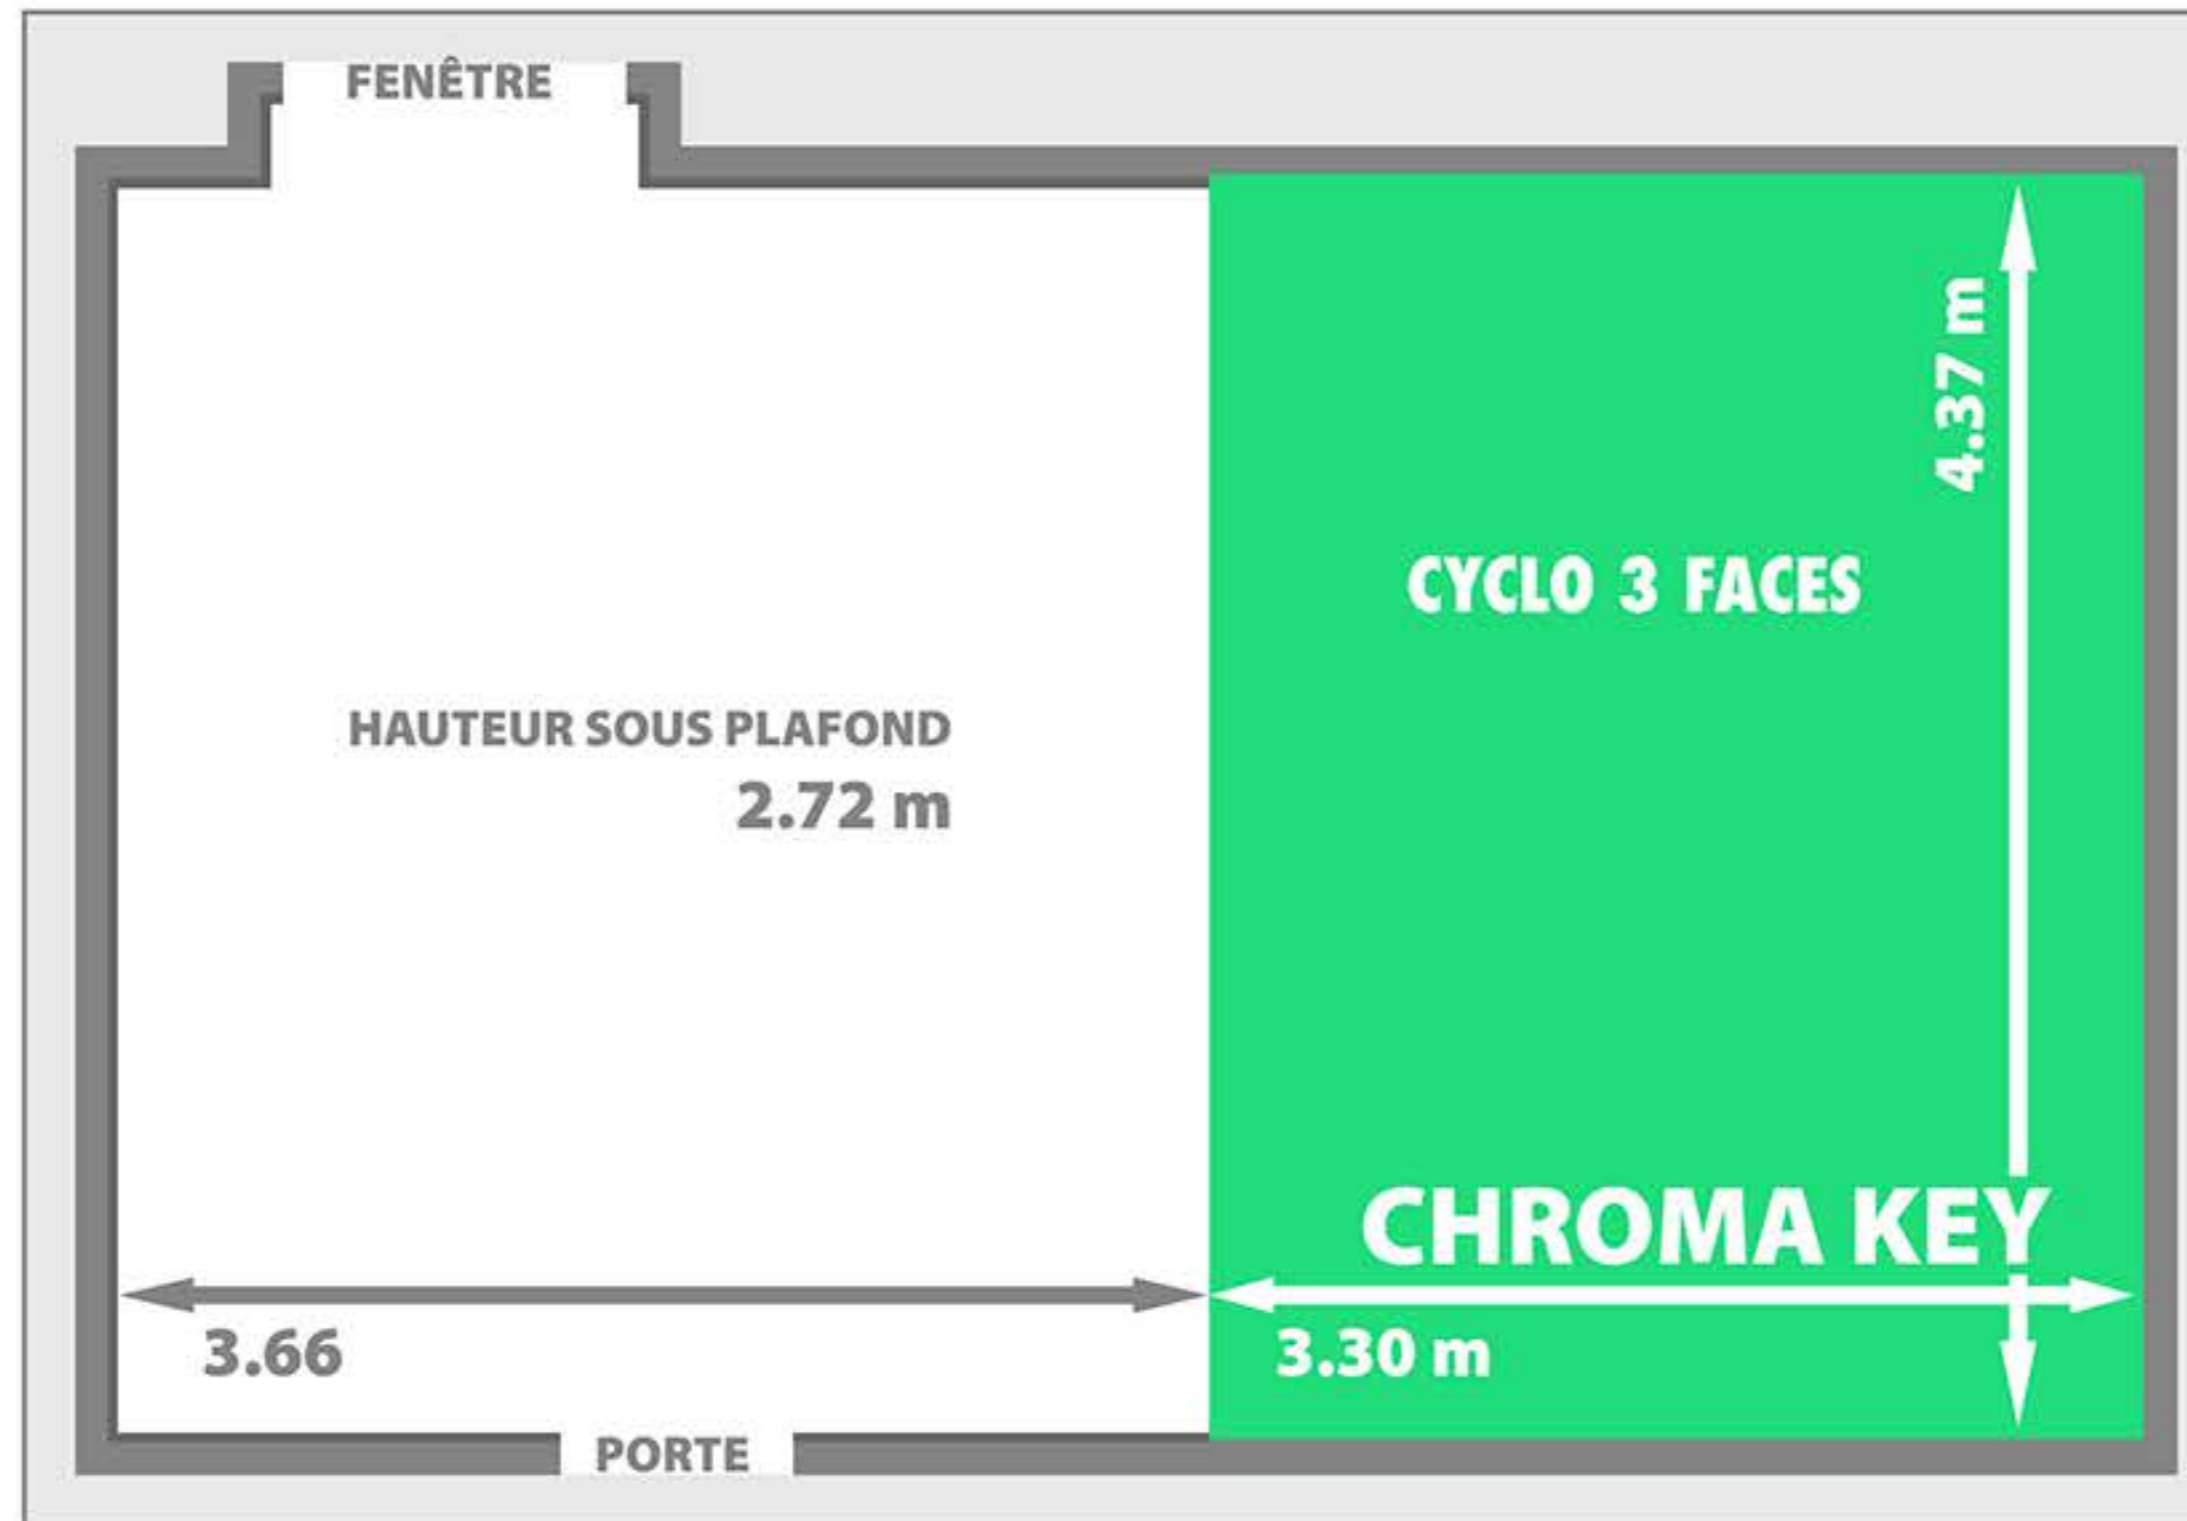

COTES PLATEAU DE TOURNAGE

Pack lumière proposé avec le plateau

10 panneaux LED 60x30 - 3200° à 5600° K

Gril Doughty sur rails mobiles

En option :

3 Dedolight

1 Boule chinoise

4 Mandarines

1 KinoFlo

Pack tournage proposé avec le plateau

3 Caméras BlackMagic Studio 4K

3 Video Assist 4K

3 Pieds Sachtler

Mélangeur Vmix avec incrustation temps réel

Diffusion Live sur internet - Fibre optique 200 Mbits/upload

2 Micros cravate HF

Sennheiser MKH 416 & Neumann KMR 81